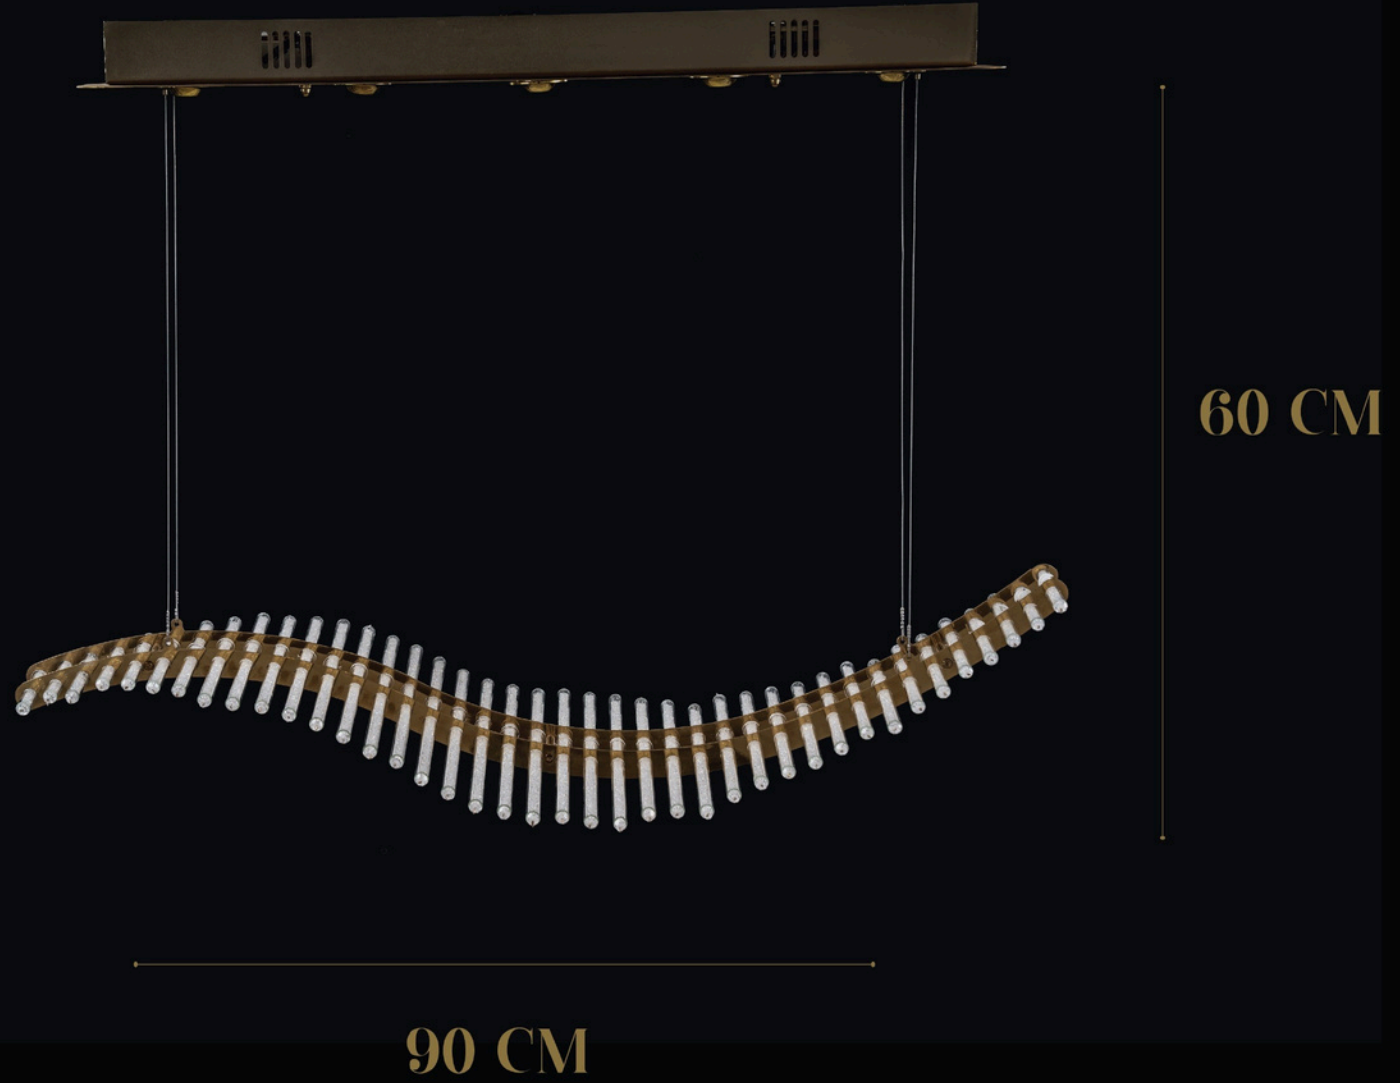

70 CM

90 CM

المسمى: بلفونيرة 5/3553/99 برونز ورنيش ذهبي ماط لوزه
الكود: 112/244/643/71113
القطر (سم): 90*20 - ارتفاع (سم): 70 - اللمبات: 5 - الوزن (كجم): 7

ASFOUR
CRYSTAL

المسمي: بلفونيرة 99 / 3594 / 5 ذهبي PVD فصوص
الكود: 158/228/635/71113
القطر (سم): 35*90 - ارتفاع (سم): 60 - اللمبات: 5 - الوزن (كجم): 10

ASFOUR
CRYSTAL

المسمي: اباجورة 99 / 3639 / 1 ذهبي PVD بالشابوه
الكود: 100/228/639/71116
القطر (سم): 35 - ارتفاع (سم): 46 - اللمبات: 1 - الوزن (كجم): 4

150 CM

75 CM

المسمي: شمعدان 21 / 3587 / 6 كروم دبوس بالفنيار
الكود: 140/121/255/31417
القطر (سم): 75 - ارتفاع (سم): 150 - اللمبات: 6 - الوزن (كجم): 35