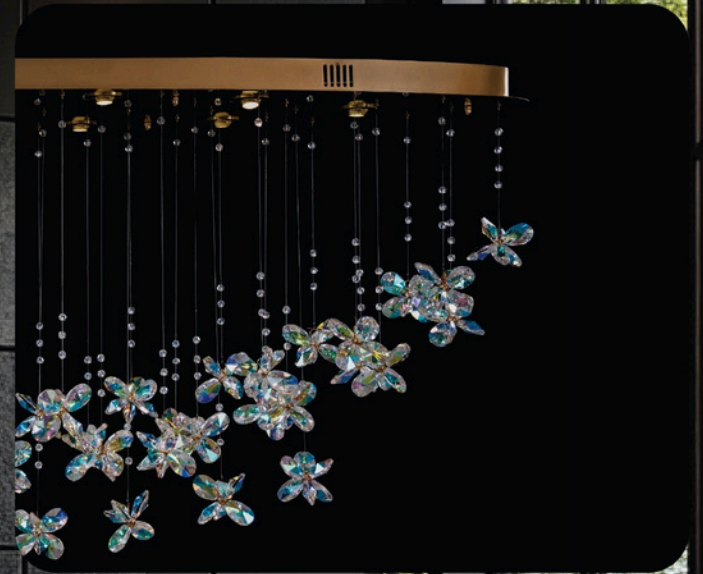

70 CM

145 CM

المسمي: بلفونيرة 10 / 3576 / 21 ذهبي PVD لوزة AB
الكود: 310/228/969/33113
القطر (سم): 145*36 - ارتفاع (سم): 70 - اللمبات: 10 - الوزن (كجم): 25

ASFOUR
CRYSTAL

70 CM

55 CM

المسمي: نجفة 21 / 3614 / 8 ذهبي PVD دبوس