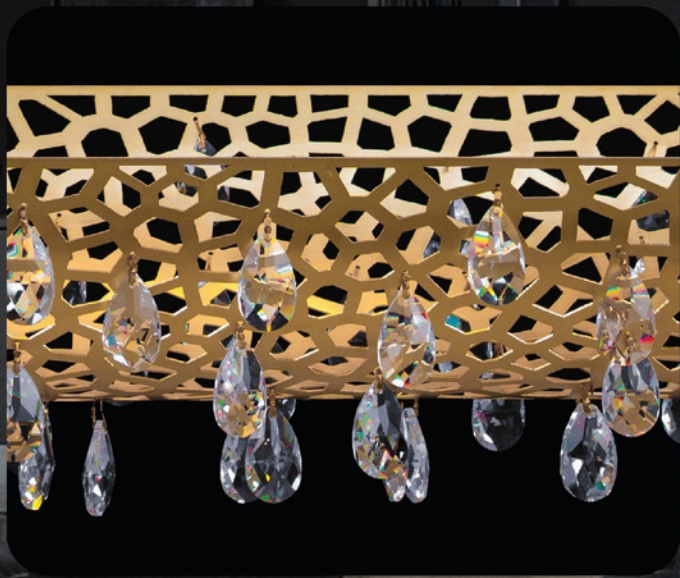

63 CM

13 CM

المسمي: فانوس 1 / 3529 / 99 ورنيش ذهبى سبحة هنى
الكود: 71115/630/160/170
القطر (سم): 13 - ارتفاع (سم): 63 - اللمبات: 1 - الوزن (كجم): 2

80 CM

70 CM

المسمي: نجفة 99 / 3642 / 6 ذهبي PVD كرة
الكود: 124/228/652/71111
القطر (سم): 70 - ارتفاع (سم): 80 - اللمبات: 6 - الوزن (كجم): 13