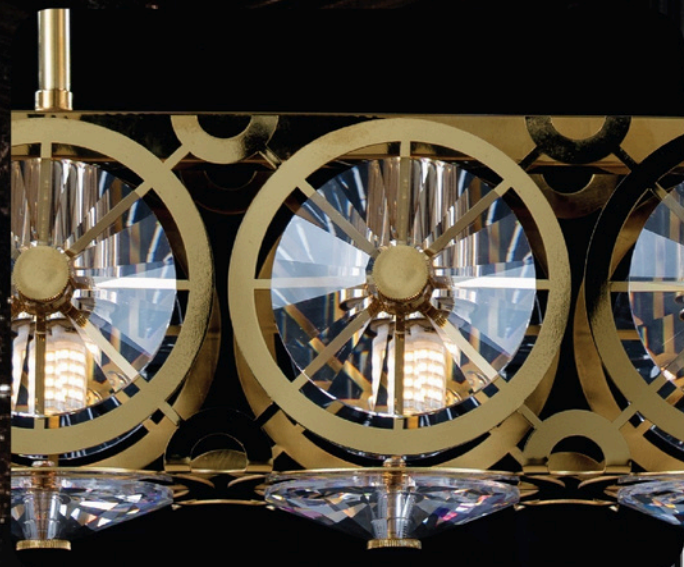

ASFOUR
CRYSTAL