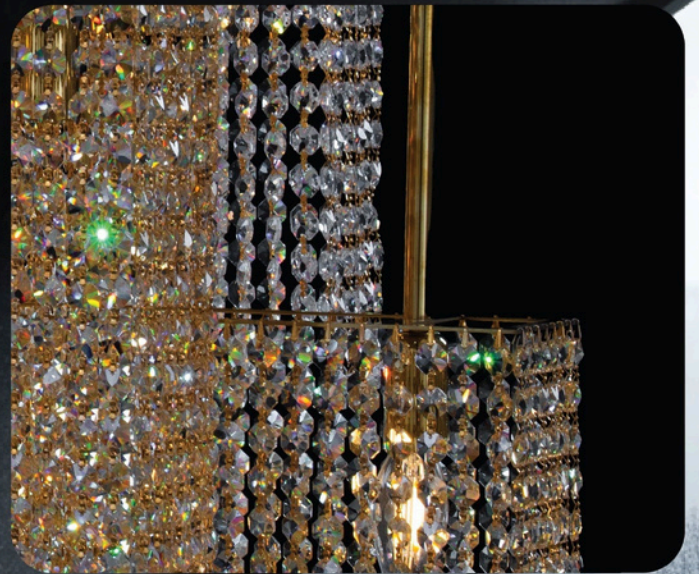

ASFOUR
CRYSTAL

75 CM

80 CM

المسمي: بلفونيرة 99 / 3513 / 18 ذهبي PVD زجاج
الكود: 100/228/636/71113
قطر (سم): 80 - ارتفاع (سم): 75 - اللمبات: 18 - الوزن (كجم): 55

80 CM

88 CM

المسمي: بلفونيرة 21 / 3621 / 26 ذهبي PVD حب شفاف * جولدن شادو
الكود: 321/228/678/31513
قطر (سم): 88*83 - ارتفاع (سم): 80 - اللمبات: 26 - الوزن (كجم): 60