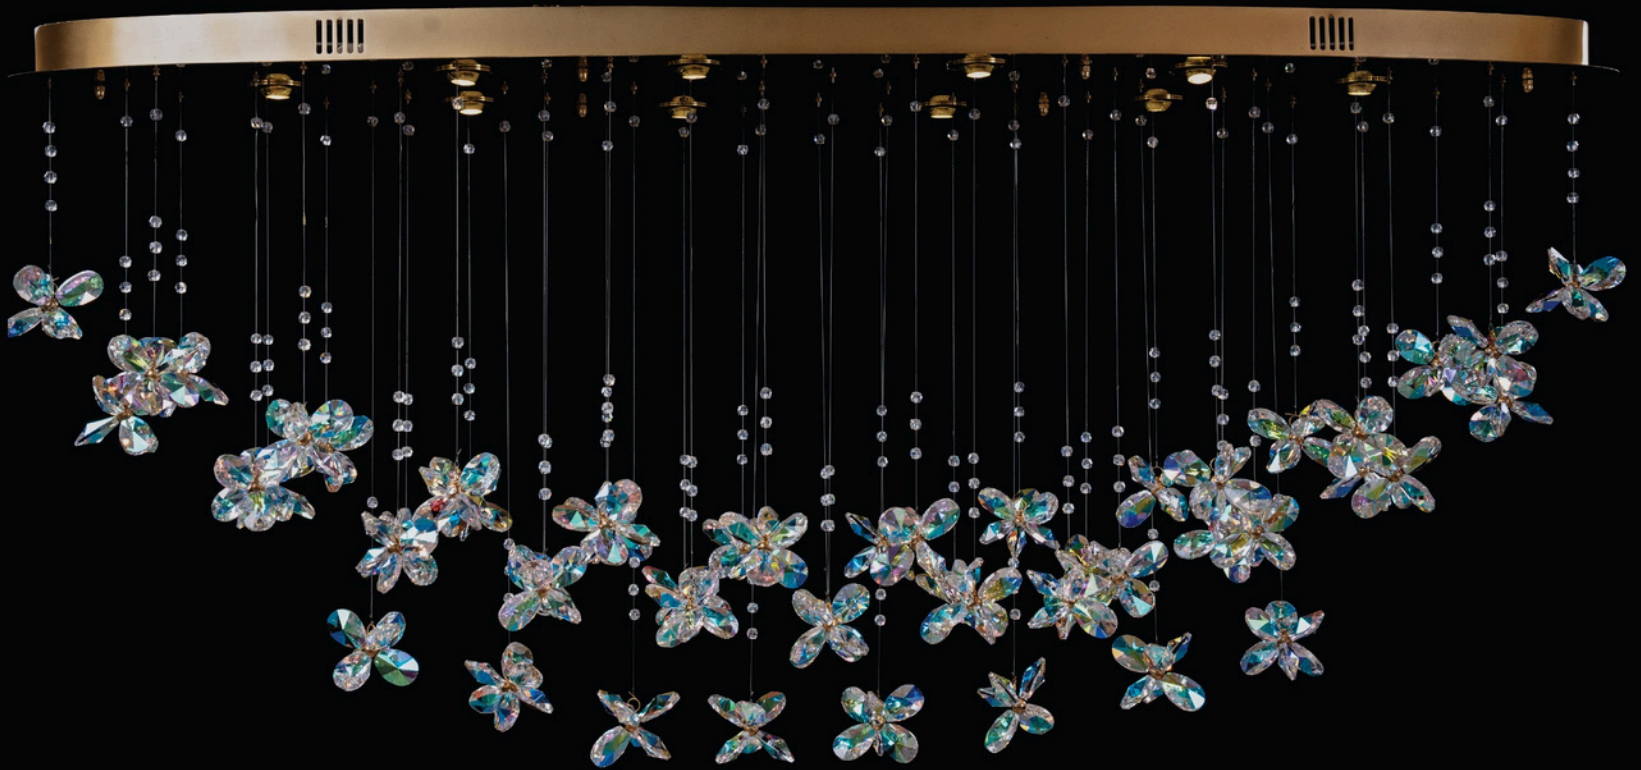

ASFOUR
CRYSTAL

New Collection

Le Marché 2024

80 CM

160 CM

المسمي: بلفونيرة 21 / 3489 / 14 ذهبي PVD حب
الكود: 154/228/968/33113
قطر (سم): 160*60 - ارتفاع (سم): 80 - اللمبات: 14 - الوزن (كجم): 35

70 CM

70 CM