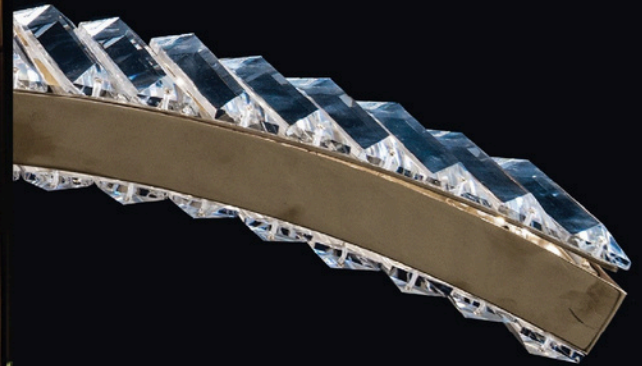

51 CM

22 CM

المسمي: بلفونيرة 99 / 3579 / 1 ورنيش ذهبي ماط عقلة
الكود: 131/193/637/71113
القطر (سم): 22 - ارتفاع (سم): 51 - اللمبات: 1 - الوزن (كجم): 4

ASFOUR
CRYSTAL

27 CM

15 CM

المسمي: ابلوك 1/3640/99 ذهبي PVD حب 100
الكود: 151/228/640/71114
القطر (سم): 15 - ارتفاع (سم): 27 - اللمبات: 1 - الوزن (كجم): 3