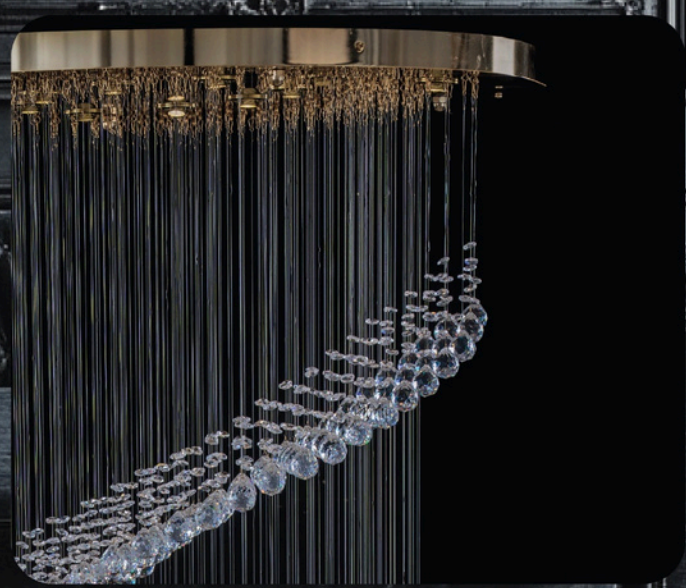

ASFOUR
CRYSTAL