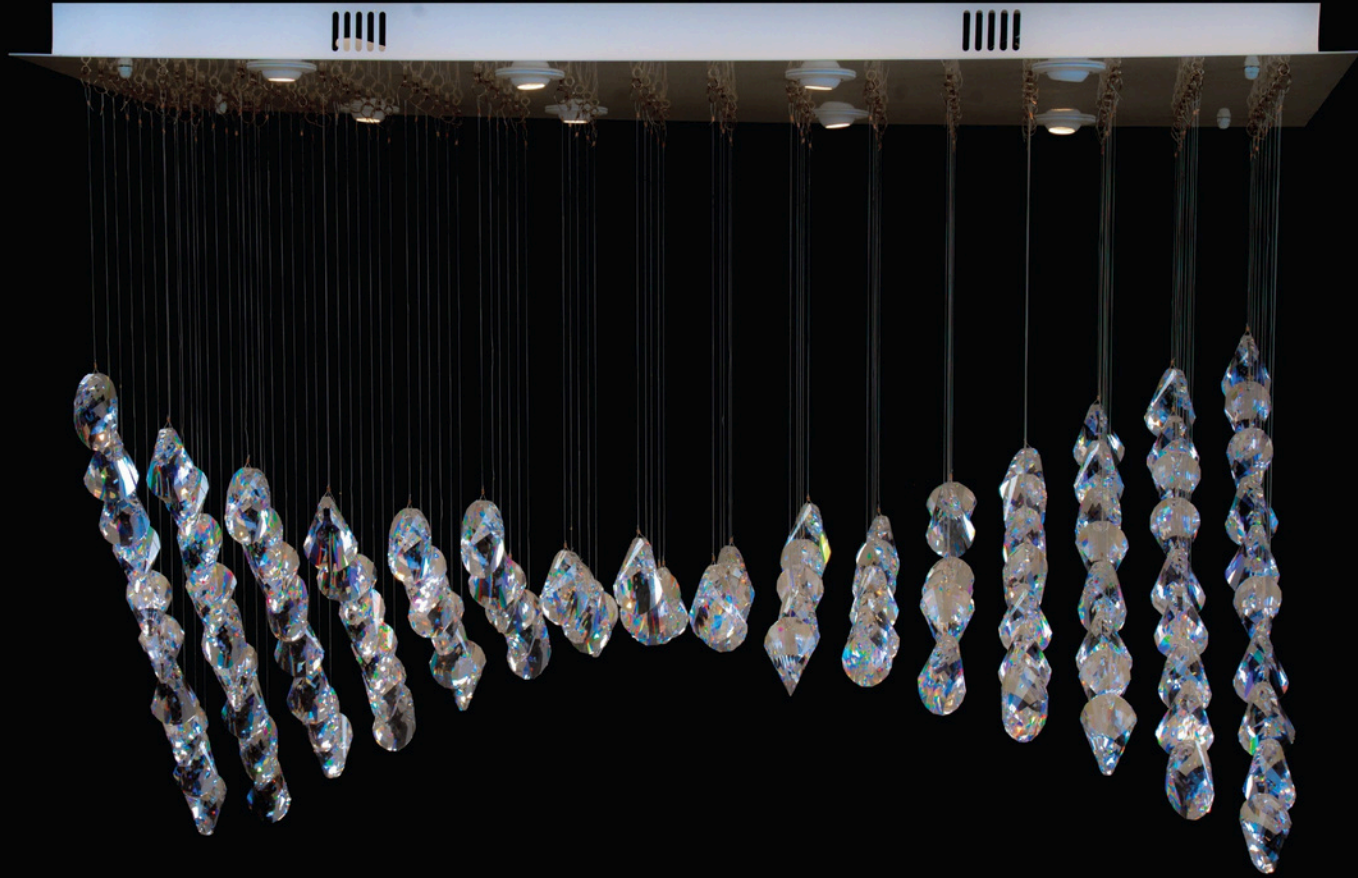

ASFOUR
CRYSTAL

60 CM

95 CM

المسمي: بلفونيرة 99 / 3581 / 7 ذهبي PVD حب 100
الكود: 151/228/633/71113
القطر (سم): 95 - ارتفاع (سم): 60 - اللمبات: 7 - الوزن (كجم): 11

65 CM

103 CM

المسمي: بلفونيرة 21 / 3577 ليد ذهبي PVD عقلة
الكود: 131/228/967/33113
القطر (سم): 30*103 - ارتفاع (سم): 65 - اللمبات: LED - الوزن (كجم): 30