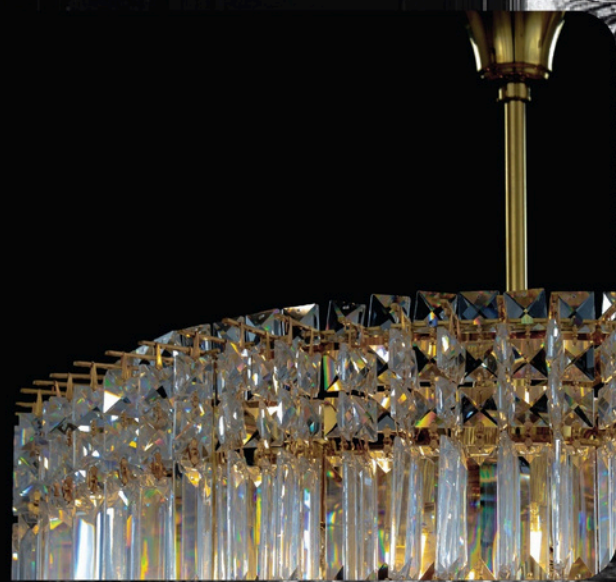

ASFOUR
CRYSTAL