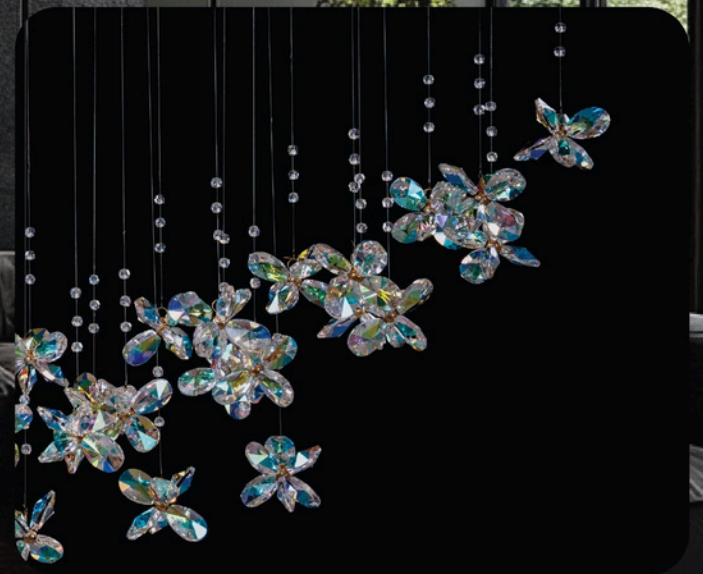

70 CM

145 CM

المسمي: بلفونيرة 10 / 3576 / 21 ذهبي PVD لوزة AB
الكود: 310/228/969/33113
القطر (سم): 145*36 - ارتفاع (سم): 70 - اللمبات: 10 - الوزن (كجم): 25

ASFOUR
CRYSTAL

70 CM

55 CM

المسمي: نجفة 21 / 3614 / 8 ذهبي PVD دبوس