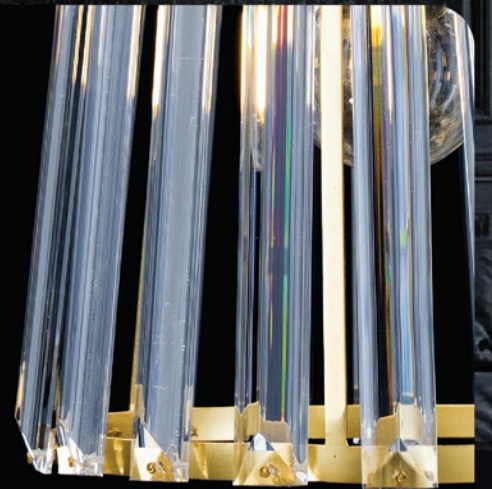

ASFOUR
CRYSTAL