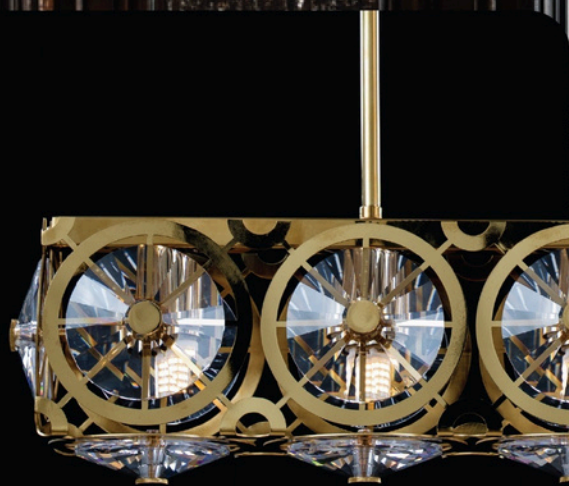

ASFOUR
CRYSTAL