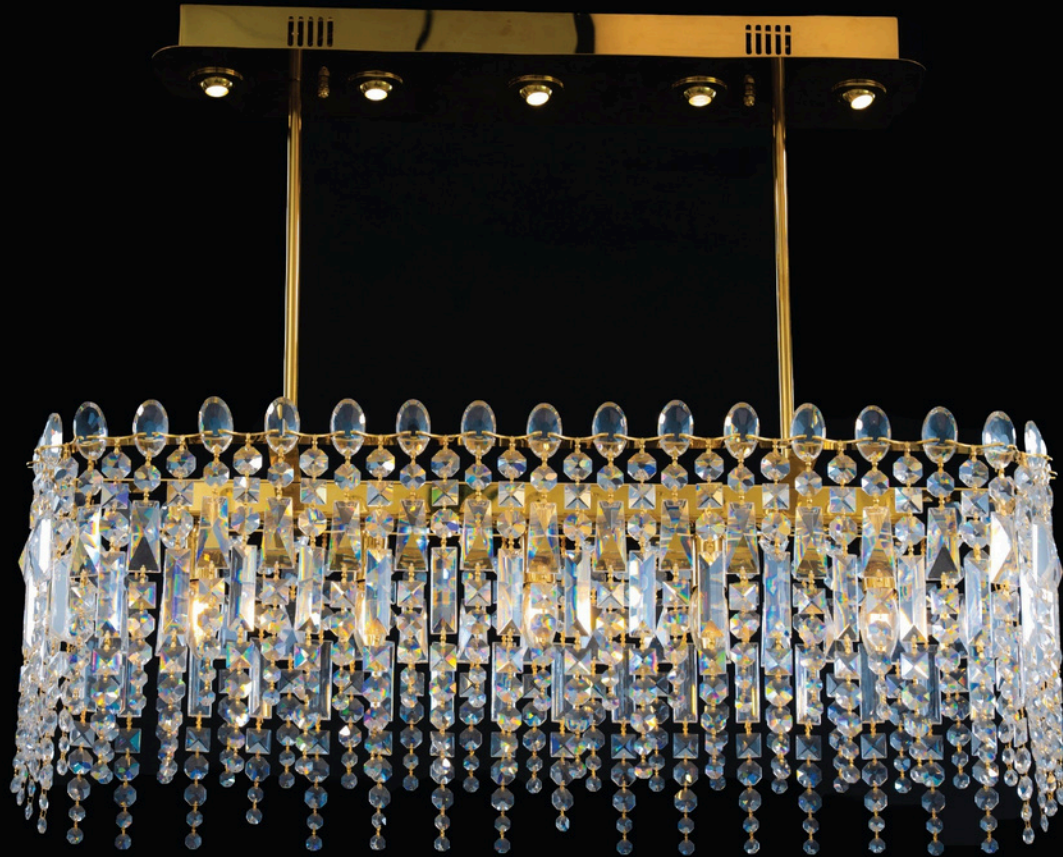

75CM

90 CM

المسمي: بلفونيرة 21 / 3584 / 10 ذهبي PVD مشط * عقلة
الكود: 317/228/672/31513
قطر (سم): 90*30 - ارتفاع (سم): 75 - اللمبات: 10 - الوزن (كجم): 12