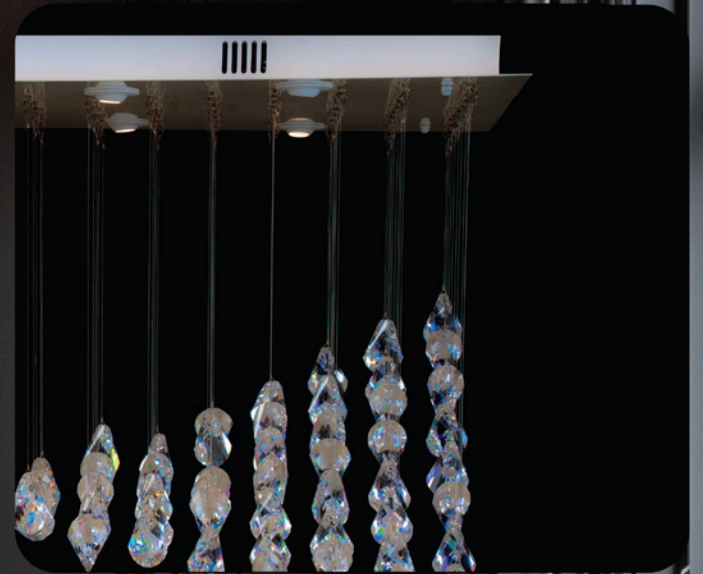

ASFOUR
CRYSTAL

60 CM

95 CM

المسمي: بلفونيرة 99 / 3581 / 7 ذهبي PVD حب 100
الكود: 151/228/633/71113
القطر (سم): 95 - ارتفاع (سم): 60 - اللمبات: 7 - الوزن (كجم): 11

65 CM

103 CM

المسمي: بلفونيرة 21 / 3577 ليد ذهبي PVD عقلة
الكود: 131/228/967/33113
القطر (سم): 30*103 - ارتفاع (سم): 65 - اللمبات: LED - الوزن (كجم): 30