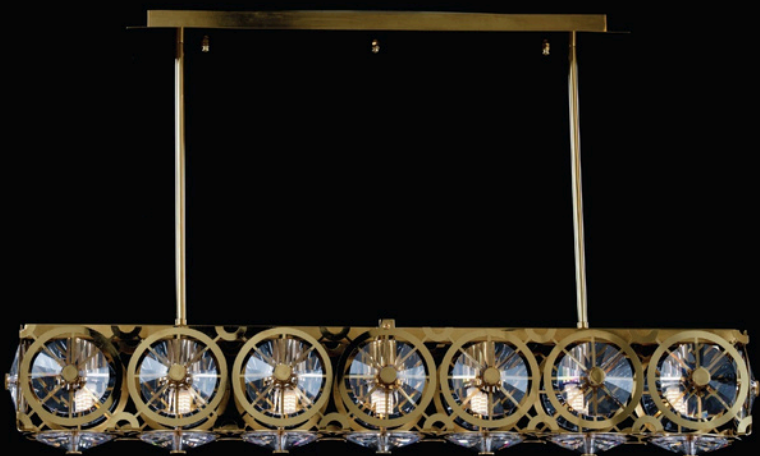

ASFOUR
CRYSTAL