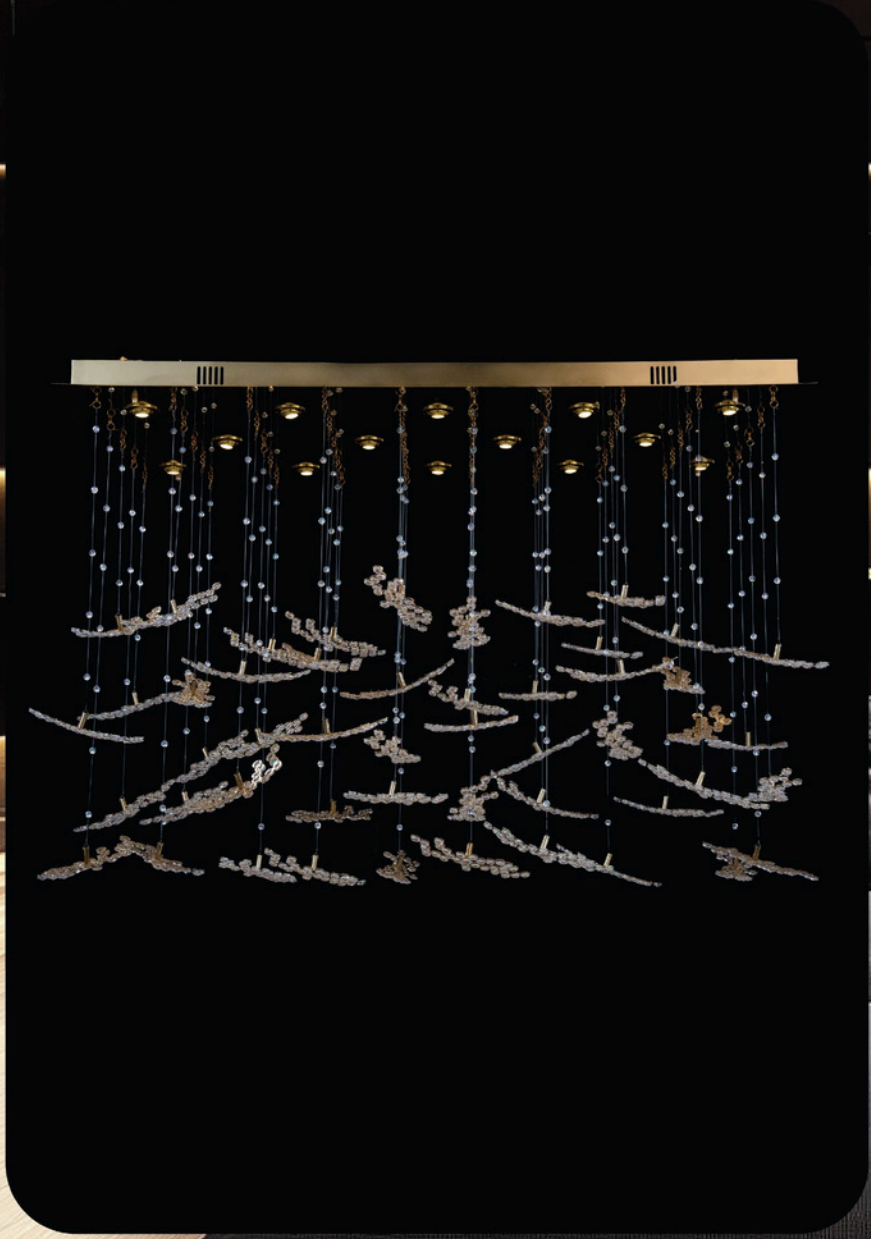

ASFOUR
CRYSTAL

New Collection

Le Marché 2024

80 CM

160 CM

المسمي: بلفونيرة 21 / 3489 / 14 ذهبي PVD حب
الكود: 154/228/968/33113
قطر (سم): 160*60 - ارتفاع (سم): 80 - اللمبات: 14 - الوزن (كجم): 35

70 CM

70 CM