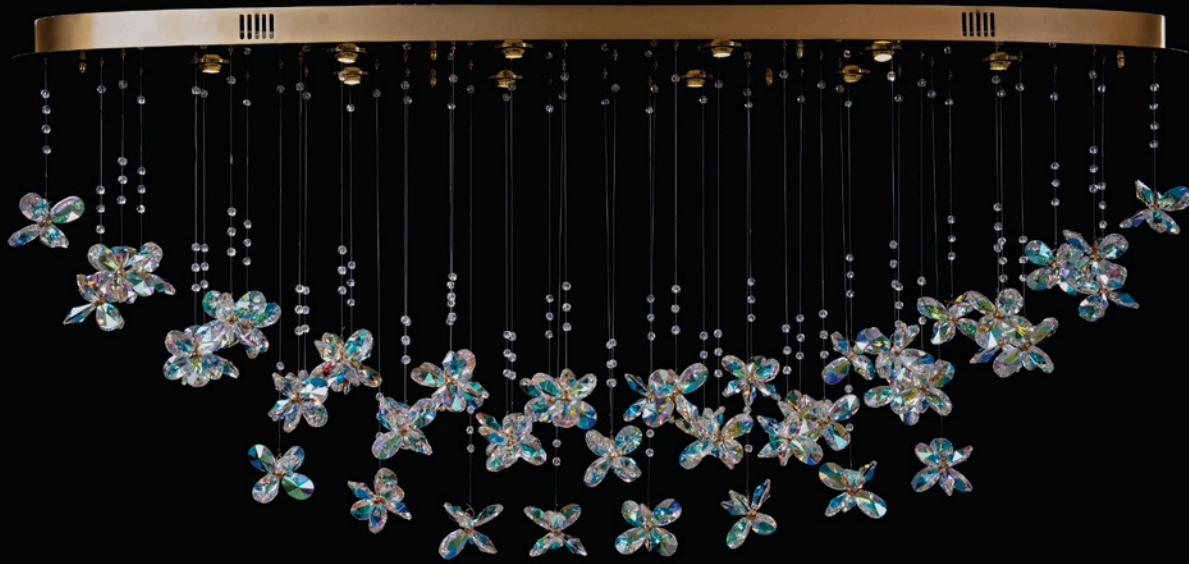

70 CM

145 CM

المسمي: بلفونيرة 10 / 3576 / 21 ذهبي PVD لوزة AB
الكود: 310/228/969/33113
القطر (سم): 145*36 - ارتفاع (سم): 70 - اللمبات: 10 - الوزن (كجم): 25

ASFOUR
CRYSTAL

70 CM

55 CM

المسمي: نجفة 21 / 3614 / 8 ذهبي PVD دبوس