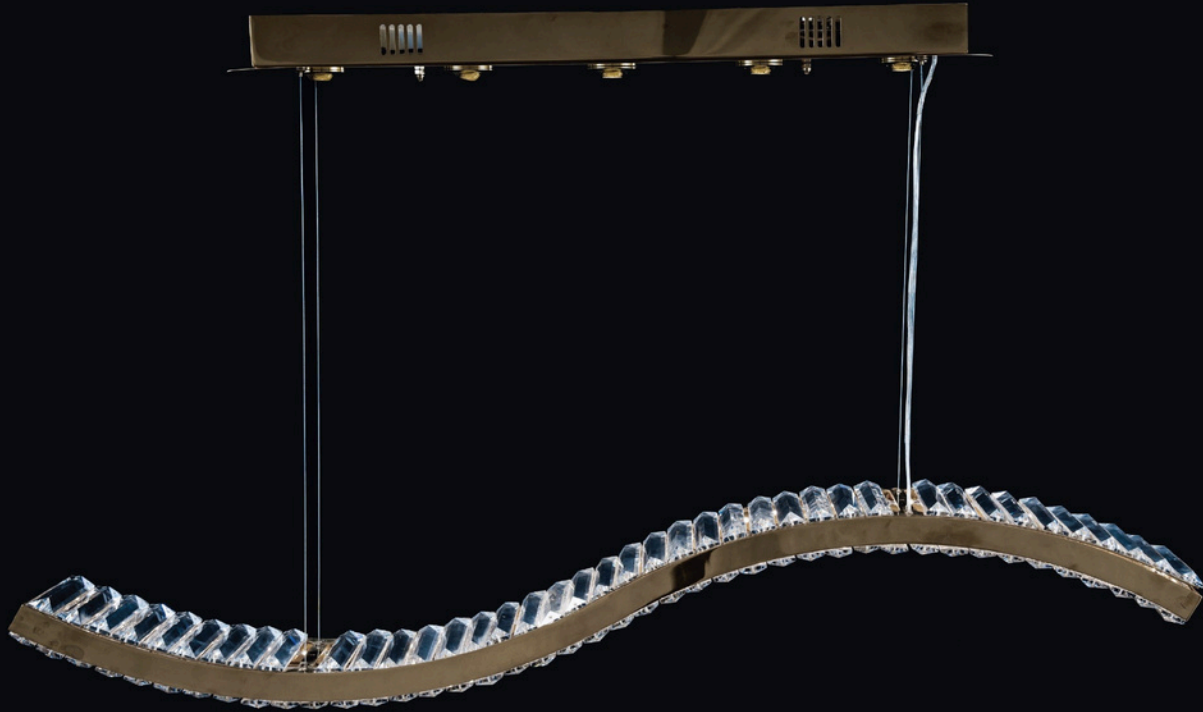

70 CM

77 CM

المسمي: بلفونيرة 21 / 3590 / 5 ذهبي PVD عقلة
الكود: 131/228/959/33113
القطر (سم): 15*77 - ارتفاع (سم): 70 - اللمبات: 5+LED - الوزن (كجم): 20