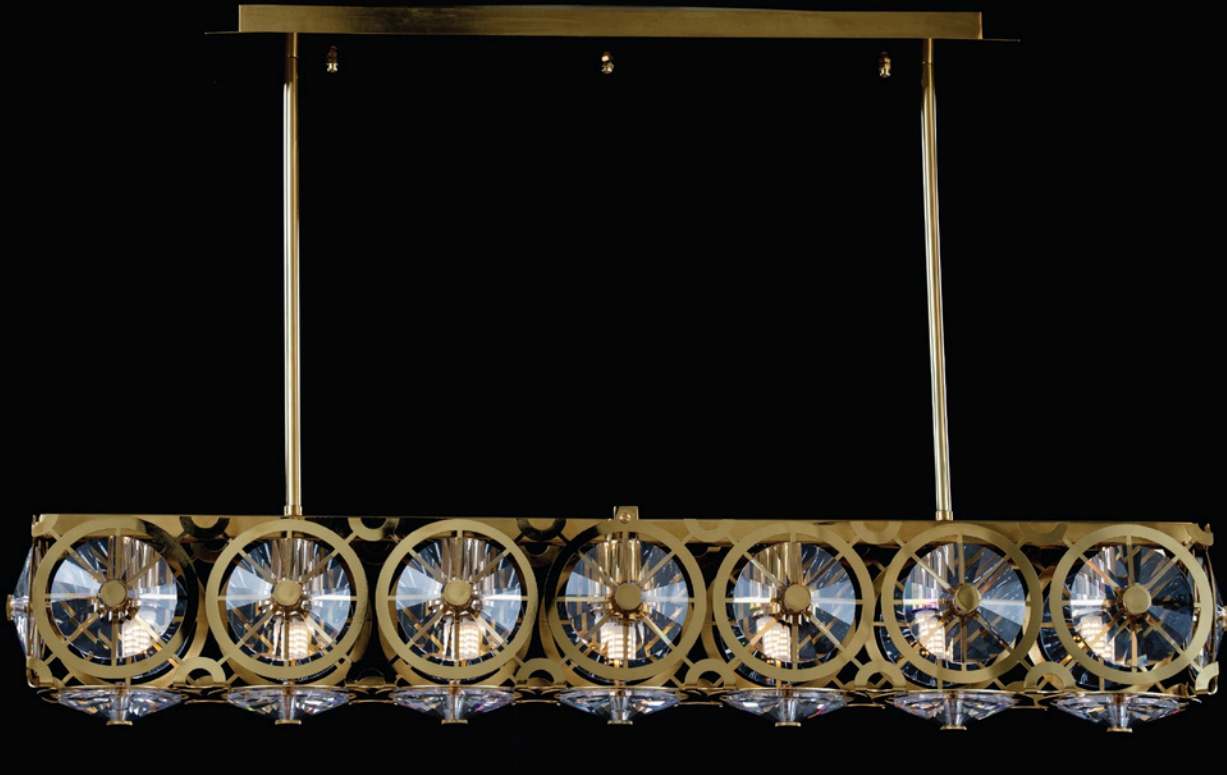

60 CM

95 CM

المسمي: بلفونيرة 99 / 3581 / 7 ذهبي PVD حب 100
الكود: 151/228/633/71113
القطر (سم): 95 - ارتفاع (سم): 60 - اللمبات: 7 - الوزن (كجم): 11