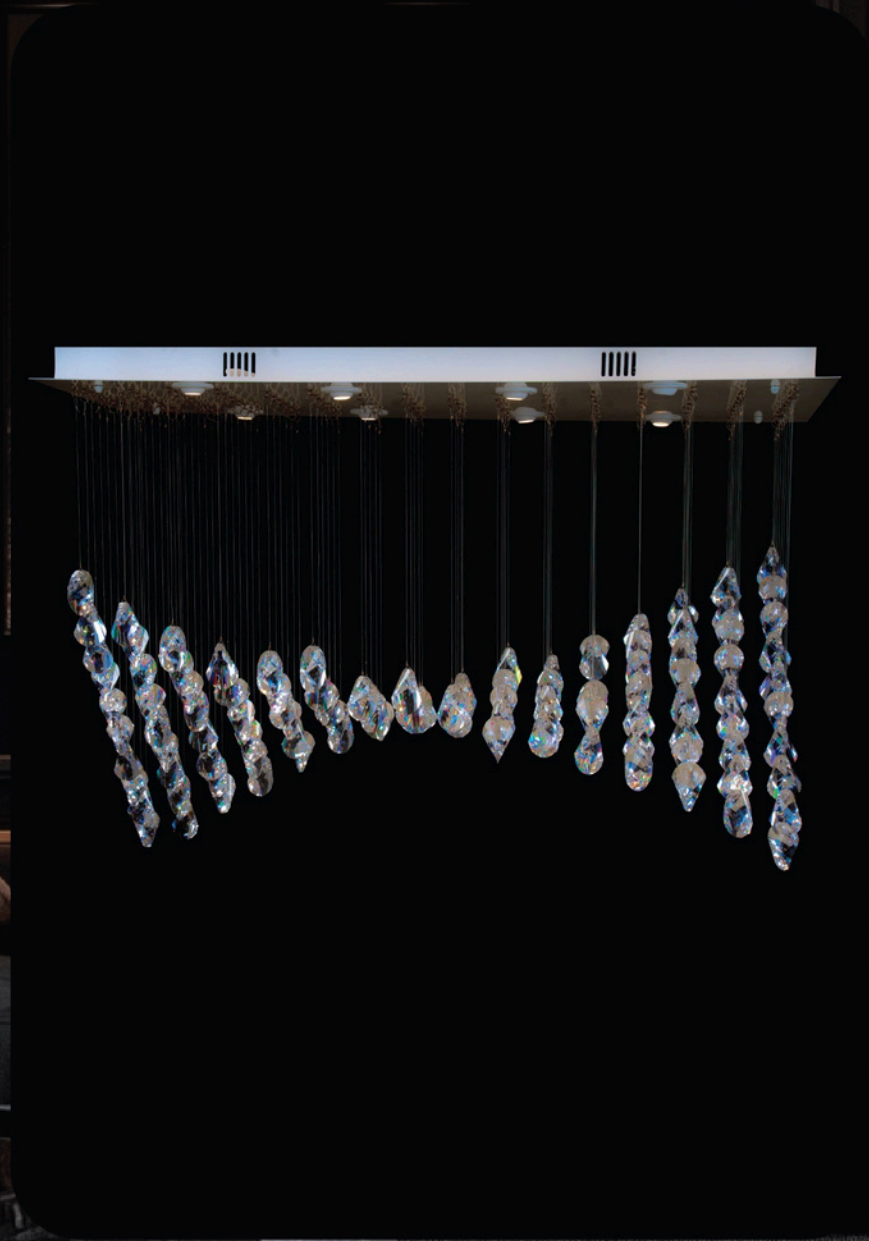

ASFOUR
CRYSTAL

60 CM

95 CM

المسمي: بلفونيرة 99 / 3581 / 7 ذهبي PVD حب 100
الكود: 151/228/633/71113
القطر (سم): 95 - ارتفاع (سم): 60 - اللمبات: 7 - الوزن (كجم): 11

65 CM

103 CM

المسمي: بلفونيرة 21 / 3577 ليد ذهبي PVD عقلة
الكود: 131/228/967/33113
القطر (سم): 30*103 - ارتفاع (سم): 65 - اللمبات: LED - الوزن (كجم): 30