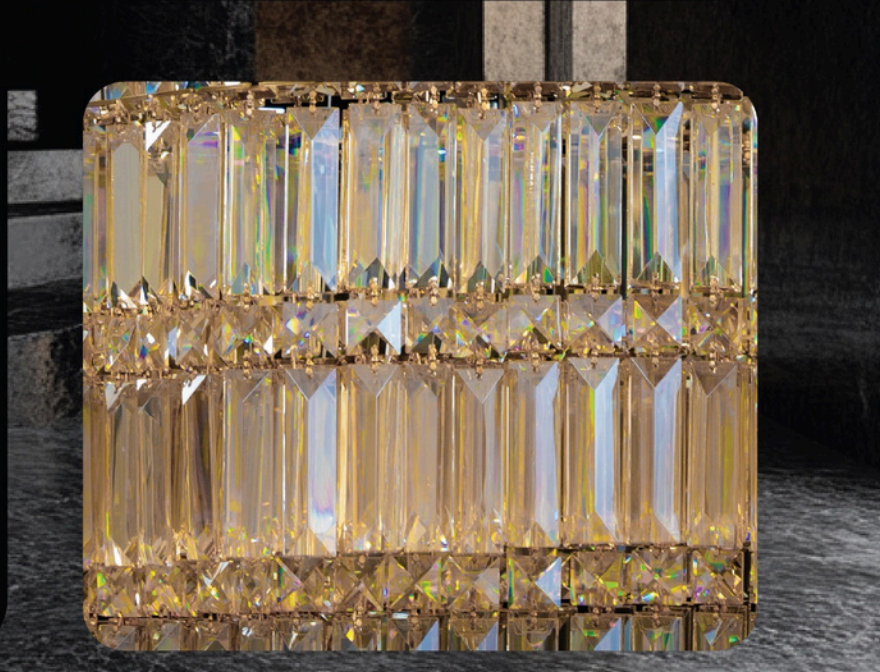

الكود: 124/151/971/33113

قطر (سم): 110*55 - ارتفاع (سم): 70 - اللمبات: 8 - الوزن (كجم): 35

80 CM

60 CM

المسمي: نجفة 21 / 3578 / 14 كروم عقلة
الكود: 131/121/670/31511
قطر (سم): 60 - ارتفاع (سم): 80 - اللمبات: 14 - الوزن (كجم): 30