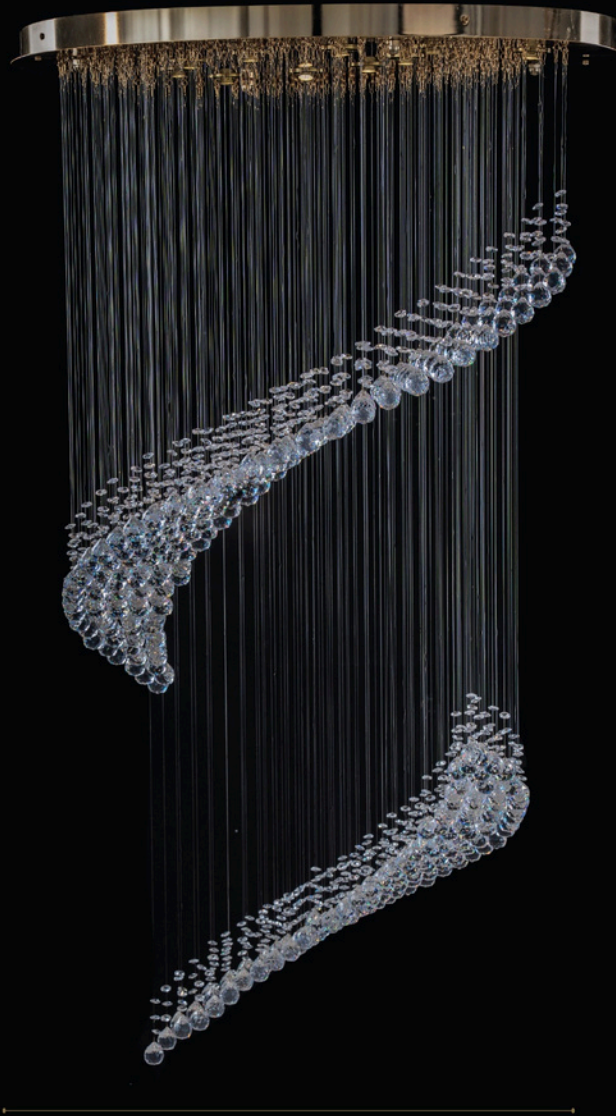

القطر (سم): 80 - ارتفاع (سم): 85 - اللمبات: 6 - الوزن (كجم): 12

ASFOUR
CRYSTAL

150 CM

80 CM

المسمي: بلفونيرة 21 / 3545 / 10 ذهبي كرة
الكود: 124/119/966/33113
القطر (سم): 80 - ارتفاع (سم): 150 - اللمبات: 10 - الوزن (كجم): 40