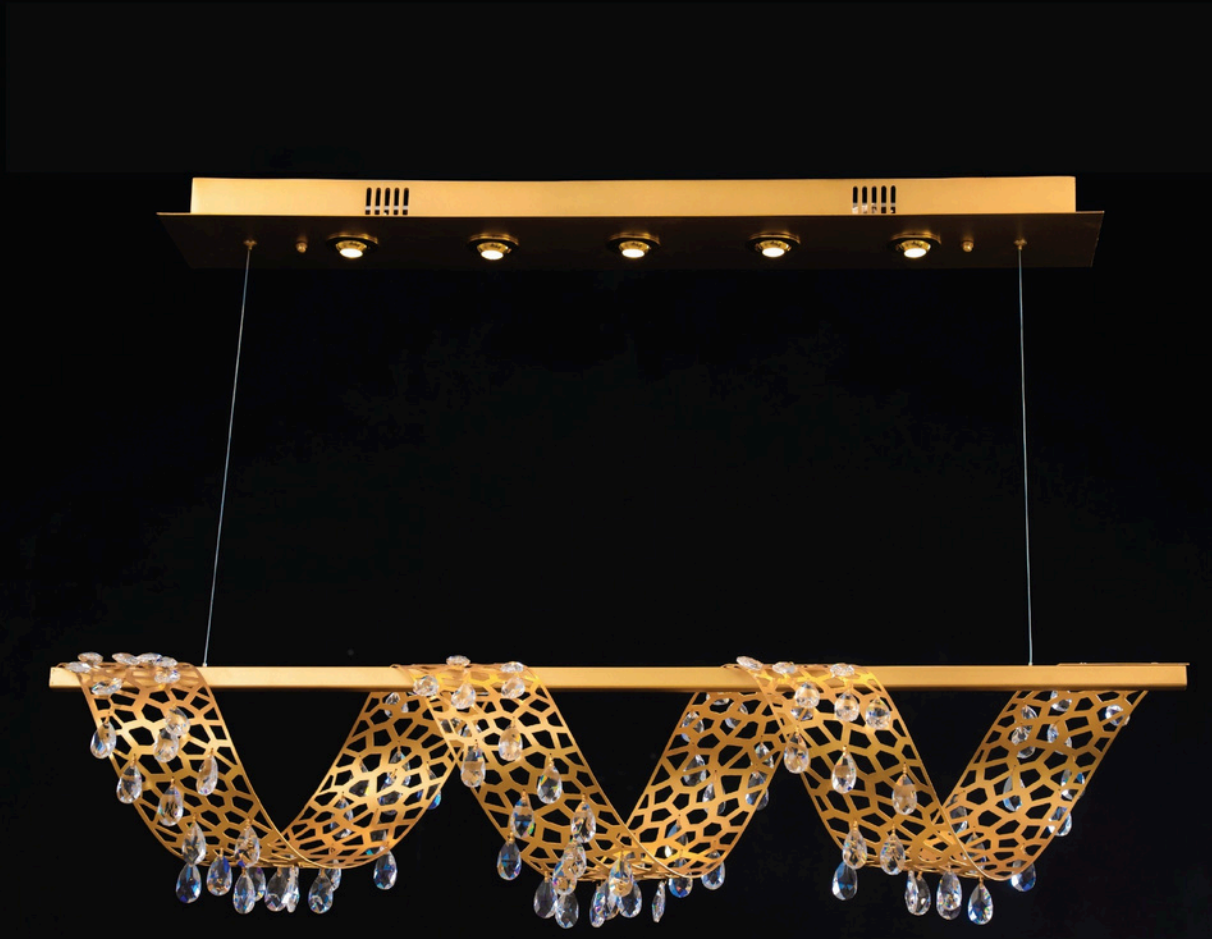

75CM

90 CM

المسمي: بلفونيرة 99 / 3552 / 5 برونز ورنيش ذهبي ماط لوزة
الكود: 112/244/642/71113
قطر (سم): 104*20 - ارتفاع (سم): 80 - اللمبات: 5 - الوزن (كجم): 8