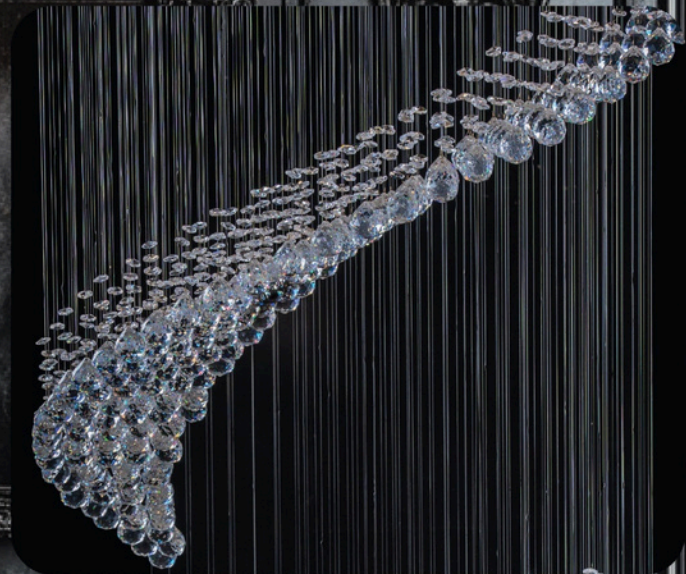

ASFOUR
CRYSTAL