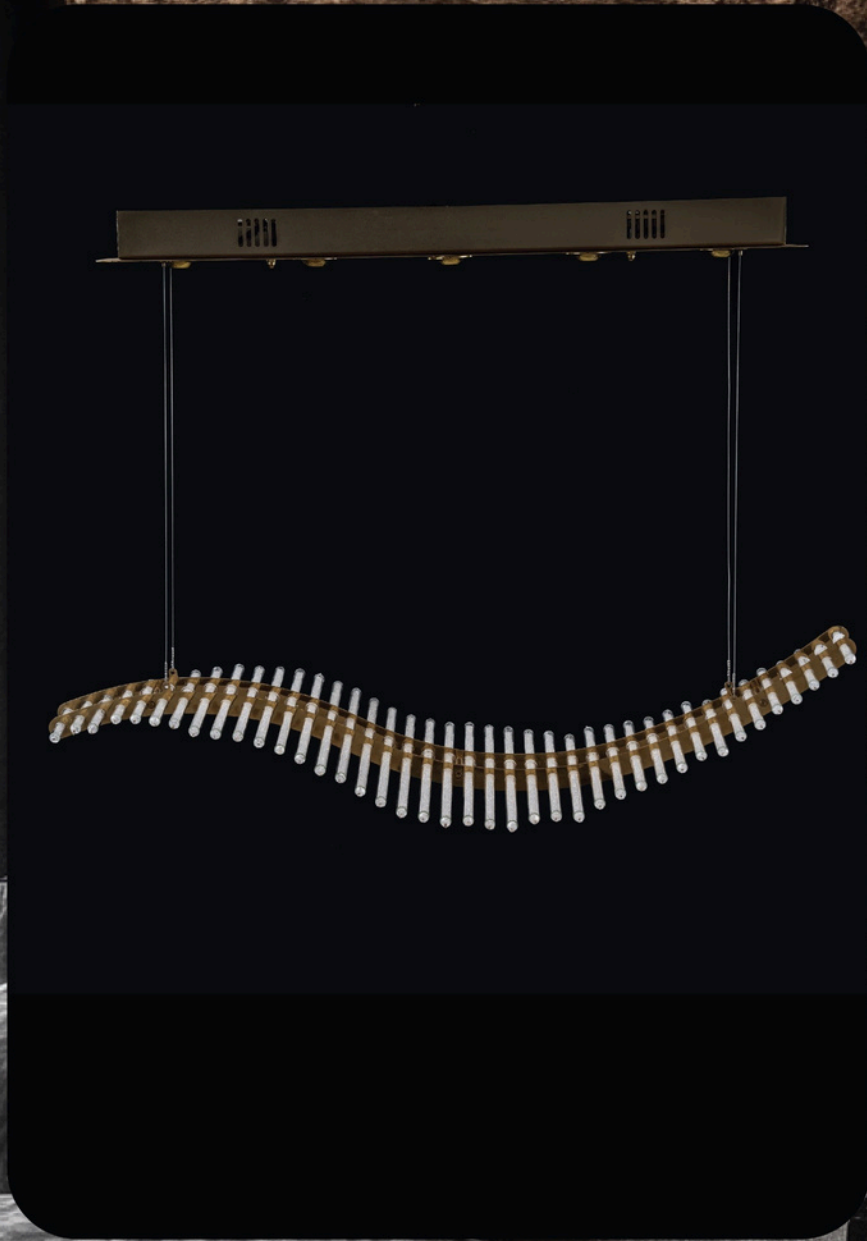

70 CM

90 CM

المسمى: بلفونيرة 5/3553/99 برونز ورنيش ذهبي ماط لوزه
الكود: 112/244/643/71113
القطر (سم): 90*20 - ارتفاع (سم): 70 - اللمبات: 5 - الوزن (كجم): 7

ASFOUR
CRYSTAL

المسمي: بلفونيرة 99 / 3594 / 5 ذهبي PVD فصوص
الكود: 158/228/635/71113
القطر (سم): 35*90 - ارتفاع (سم): 60 - اللمبات: 5 - الوزن (كجم): 10