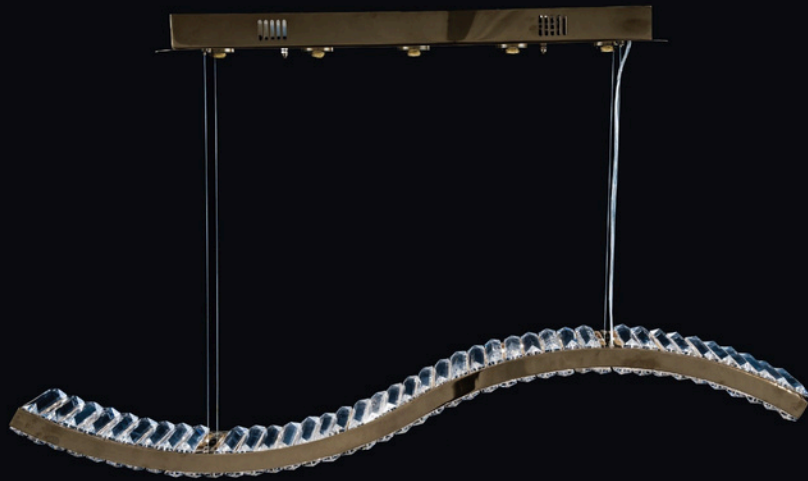

70 CM

77 CM

المسمي: بلفونيرة 21 / 3590 / 5 ذهبي PVD عقلة
الكود: 131/228/959/33113
القطر (سم): 15*77 - ارتفاع (سم): 70 - اللمبات: 5+LED - الوزن (كجم): 20

85 CM

80 CM

المسمي: نجفة 3641/21 / 6 ذهبي PVD كورة

الكود: 124/228/975/33111