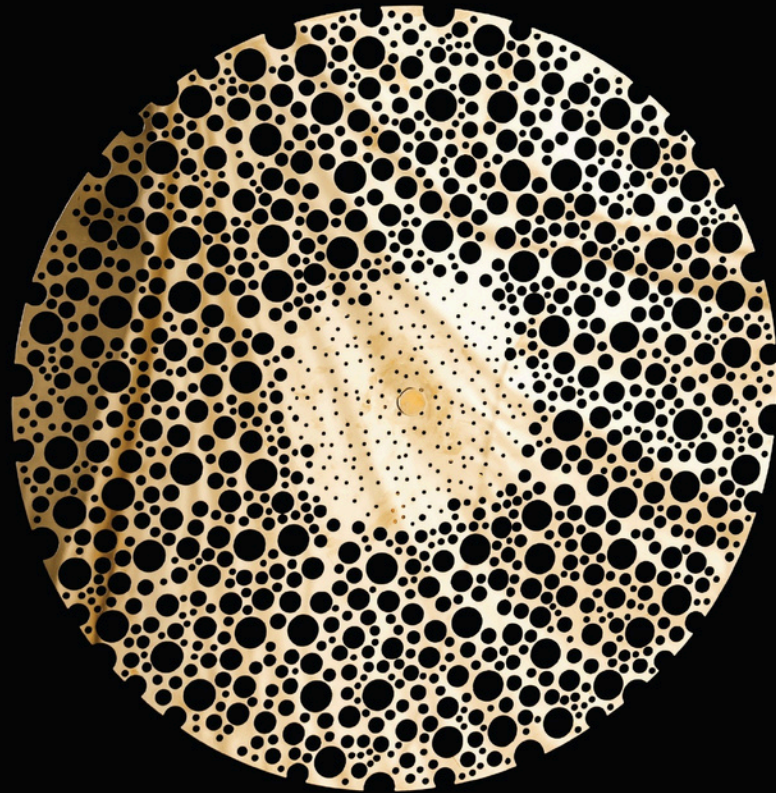

50 CM

50 CM

المسمي: أبليك 3507/99 ذهبي PVD ليد
الكود: 100/228/631/71114
القطر (سم): 50 - ارتفاع (سم): 50 - اللمبات: LED - الوزن (كجم): 3