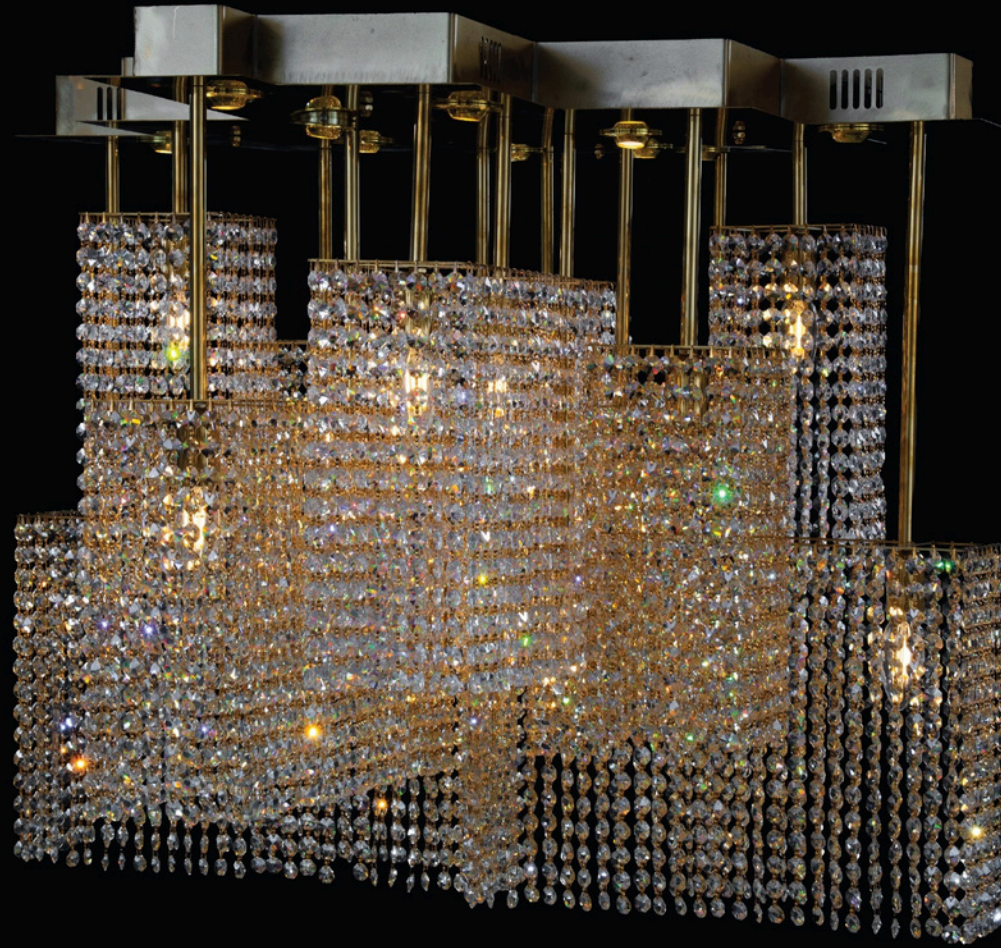

ASFOUR
CRYSTAL

75 CM

80 CM

المسمي: بلفونيرة 99 / 3513 / 18 ذهبي PVD زجاج
الكود: 100/228/636/71113
قطر (سم): 80 - ارتفاع (سم): 75 - اللمبات: 18 - الوزن (كجم): 55

80 CM

88 CM

المسمي: بلفونيرة 21 / 3621 / 26 ذهبي PVD حب شفاف * جولدن شادو
الكود: 321/228/678/31513
قطر (سم): 88*83 - ارتفاع (سم): 80 - اللمبات: 26 - الوزن (كجم): 60