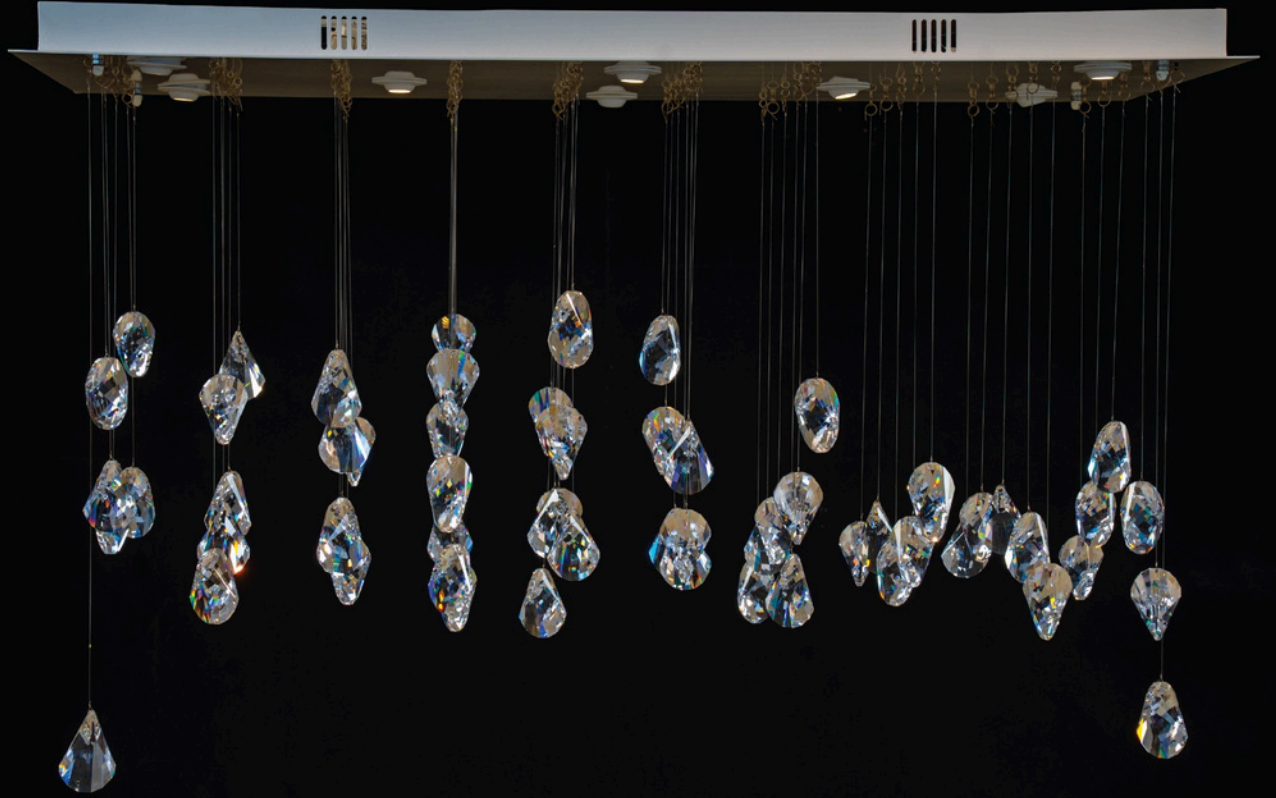

52 CM

112 CM

المسمي: بلفونيرة 21 / 3644 / 8 الكتروستاتيك ابيض لوزة
الكود: 112/151/974/33113
القطر (سم): 52*112 - ارتفاع (سم): 65 - اللمبات: 8 - الوزن (كجم): 25