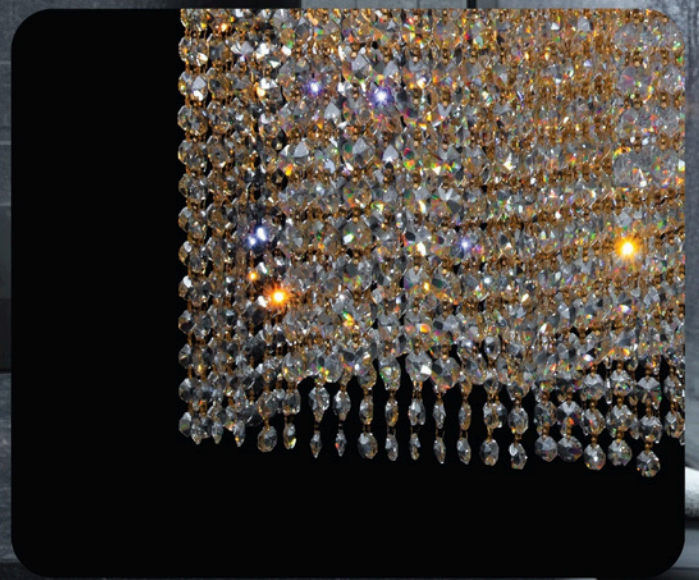

ASFOUR
CRYSTAL

75 CM

80 CM

المسمي: بلفونيرة 99 / 3513 / 18 ذهبي PVD زجاج
الكود: 100/228/636/71113
قطر (سم): 80 - ارتفاع (سم): 75 - اللمبات: 18 - الوزن (كجم): 55

80 CM

88 CM

المسمي: بلفونيرة 21 / 3621 / 26 ذهبي PVD حب شفاف * جولدن شادو
الكود: 321/228/678/31513
قطر (سم): 88*83 - ارتفاع (سم): 80 - اللمبات: 26 - الوزن (كجم): 60